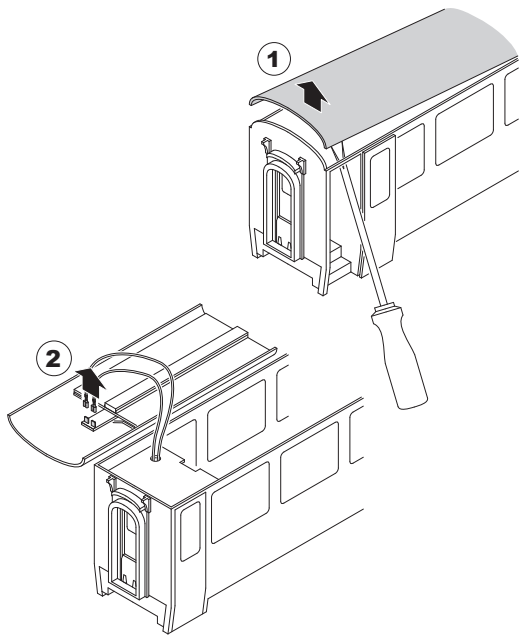

Modell des Schnellzugwagens

30511

Ersatzteile

Kupplungssatz	E130 547
Faltenbalg u. Faltenbalgdach	E251 113
Lagerplatten	E185 045
Faltenbalg Innen u. Außenteil	E248 721
Puffer	E253 167
Kabel, Schläuche	E253 168
Beilagscheibe	E124 208
Schraube	E124 197
Schraube	E124 010
Schraube	E124 014
Drehgest. ohne Haken	E251 063
Drehgest. mit Haken	E251 067
Kupplung	E171 327
Kugellager-Radsatz	67 403
Metall-Scheibenradsatz	67 419