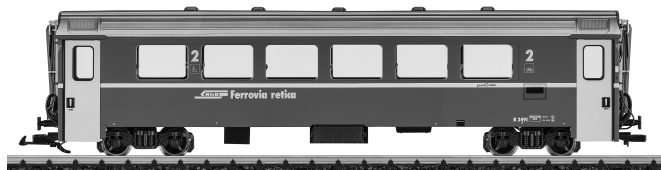

Modell des Schnellzugwagens

30511

Ersatzteile

Kupplungssatz	E130 547
Faltenbalg u. Faltenbalgdach	E251 113
Lagerplatten	E185 045
Faltenbalg Innen u. Außenteil	E248 721
Puffer	E253 167
Kabel, Schläuche	E253 168
Beilagscheibe	E124 208
Schraube	E124 197
Schraube	E124 010
Schraube	E124 014
Drehgest. ohne Haken	E251 063
Drehgest. mit Haken	E251 067
Kupplung	E171 327
Kugellager-Radsatz	67 403
Metall-Scheibenradsatz	67 419