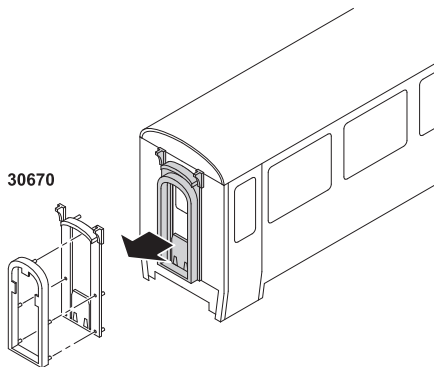

Modell des Schnellzugwagens

30511

Ersatzteile

Kupplungssatz	E130 547
Faltenbalg u. Faltenbalgdach	E251 113
Lagerplatten	E185 045
Faltenbalg Innen u. Außenteil	E248 721
Puffer	E253 167
Kabel, Schläuche	E253 168
Beilagscheibe	E124 208
Schraube	E124 197
Schraube	E124 010
Schraube	E124 014
Drehgest. ohne Haken	E251 063
Drehgest. mit Haken	E251 067
Kupplung	E171 327
Kugellager-Radsatz	67 403
Metall-Scheibenradsatz	67 419