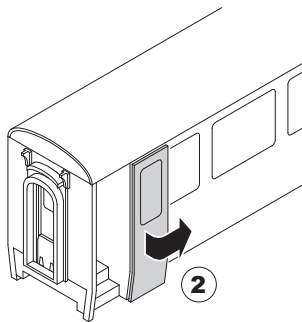

Modell des Schnellzugwagens

30511

Ersatzteile

Kupplungssatz	E130 547
Faltenbalg u. Faltenbalgdach	E251 113
Lagerplatten	E185 045
Faltenbalg Innen u. Außenteil	E248 721
Puffer	E253 167
Kabel, Schläuche	E253 168
Beilagscheibe	E124 208
Schraube	E124 197
Schraube	E124 010
Schraube	E124 014
Drehgest. ohne Haken	E251 063
Drehgest. mit Haken	E251 067
Kupplung	E171 327
Kugellager-Radsatz	67 403
Metall-Scheibenradsatz	67 419