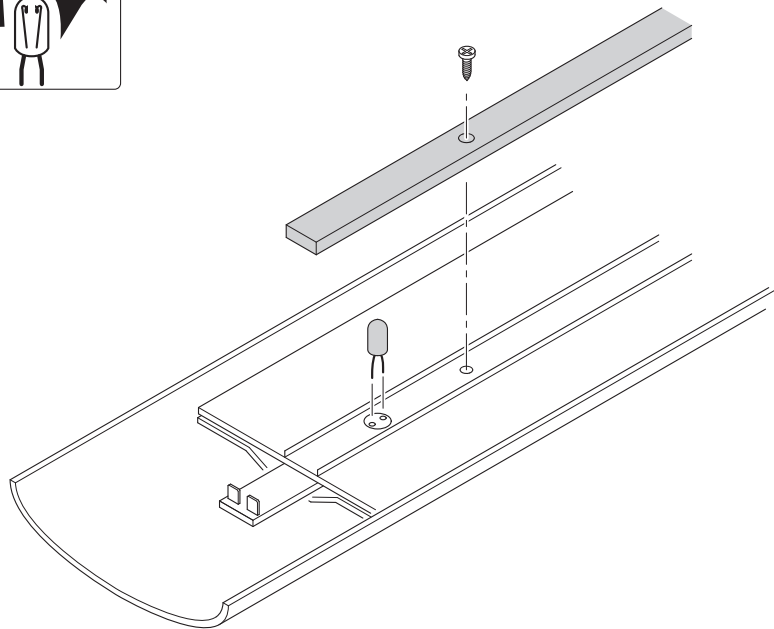

Modell des Schnellzugwagens

30511

Ersatzteile

Kupplungssatz	E130 547
Faltenbalg u. Faltenbalgdach	E251 113
Lagerplatten	E185 045
Faltenbalg Innen u. Außenteil	E248 721
Puffer	E253 167
Kabel, Schläuche	E253 168
Beilagscheibe	E124 208
Schraube	E124 197
Schraube	E124 010
Schraube	E124 014
Drehgest. ohne Haken	E251 063
Drehgest. mit Haken	E251 067
Kupplung	E171 327
Kugellager-Radsatz	67 403
Metall-Scheibenradsatz	67 419