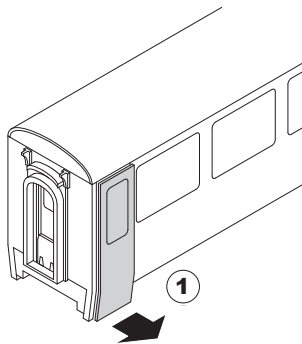

Modell des Schnellzugwagens

30511

Ersatzteile

Kupplungssatz	E130 547
Faltenbalg u. Faltenbalgdach	E251 113
Lagerplatten	E185 045
Faltenbalg Innen u. Außenteil	E248 721
Puffer	E253 167
Kabel, Schläuche	E253 168
Beilagscheibe	E124 208
Schraube	E124 197
Schraube	E124 010
Schraube	E124 014
Drehgest. ohne Haken	E251 063
Drehgest. mit Haken	E251 067
Kupplung	E171 327
Kugellager-Radsatz	67 403
Metall-Scheibenradsatz	67 419