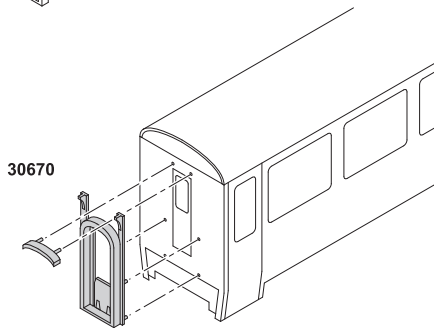

Modell des Schnellzugwagens

30511

Ersatzteile

Kupplungssatz	E130 547
Faltenbalg u. Faltenbalgdach	E251 113
Lagerplatten	E185 045
Faltenbalg Innen u. Außenteil	E248 721
Puffer	E253 167
Kabel, Schläuche	E253 168
Beilagscheibe	E124 208
Schraube	E124 197
Schraube	E124 010
Schraube	E124 014
Drehgest. ohne Haken	E251 063
Drehgest. mit Haken	E251 067
Kupplung	E171 327
Kugellager-Radsatz	67 403
Metall-Scheibenradsatz	67 419